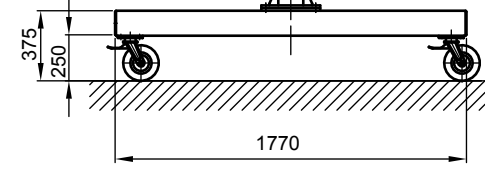

B - B

Kran	LPK 250 kg x 7000 mm (Storlekar 1)
design bas	H2/B3
Insatsplats	inomhusanvändning
villkor i omgivningen	-5° C upp till +40° C, utan extra tillval
telfer + åkverk	GM 2 250.8-1/HF 3
FEM grupp	2m / M5
tvärråk	manuell
lyft	2 / 8 m/min
total vikt	442 kg (därav telfer + åkverk 26 kg)
Driftspänning	3/PE ~50 Hz 400 V (TN-S)
total strömförbrukning	0,4 kW
Startström för spänningsfallsberäkning	3,3 A (I <sub>A_HU</sub> * cos phi)